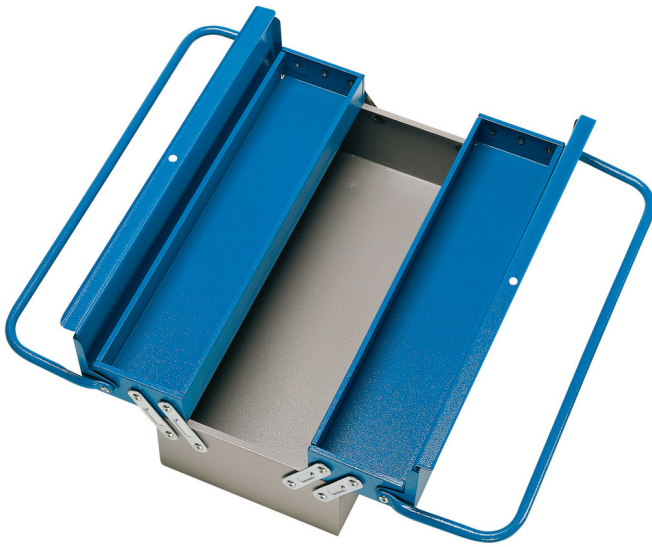

Εργαλειοθήκη τριών διαμερισμάτων

914/3

Προφίλ

Χαρακτηριστικά προϊόντος

- Υλικό: premium plus χαλυβδόφυλλο
- κοντός τύπος με δυο χειρολαβές
- οικολογικό λακάρισμα με χρώμα ποιότητας προτύπου Qualicoat
- το κουτί μπορεί να κλειδωθεί με λουκέτο

L1

B

C

L

H

H↑

L1

B

SOS θήκη εργαλείων για καρυδάκια πολύγωνα για το 911

SOS θήκη εργαλείων για καρυδάκια για το 911