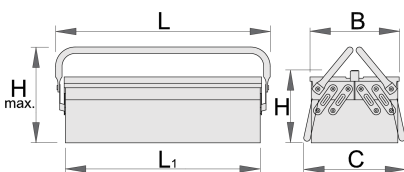

Εργαλειοθήκη τριών διαμερισμάτων

914/3

0

0

- Υλικό: premium plus χαλυβδόφυλλο
- κοντός τύπος με δυο χειρολαβές
- οικολογικό λακάρισμα με χρώμα ποιότητας προτύπου Qualicoat

L1

B

C

175

225

3513

* Οι εικόνες των προϊόντων είναι συμβολικές. Όλες οι διαστάσεις είναι σε mm, το βάρος είναι σε γραμμάρια. Όλες οι αναφερόμενες διαστάσεις μπορεί να διαφέρουν σε ανοχές.

Accessories

 SOS θήκη εργαλείων για το 911