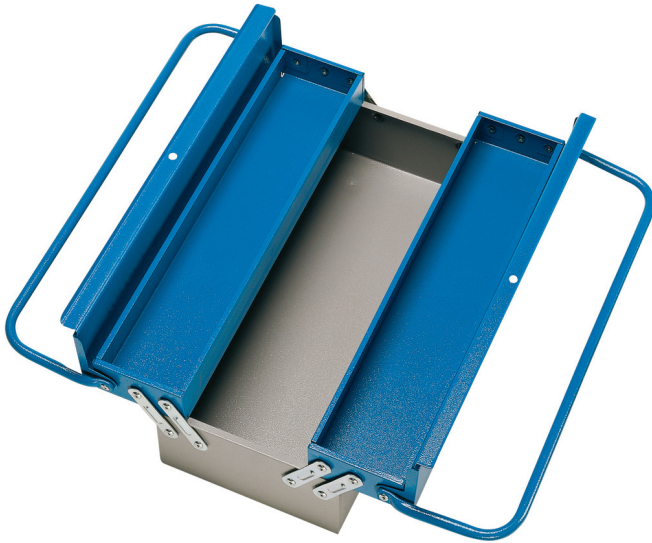

Εργαλειοθήκη τριών διαμερισμάτων

914/3

0

0

- Υλικό: premium plus χαλυβδόφυλλο
- κοντός τύπος με δυο χειρολαβές
- οικολογικό λακάρισμα με χρώμα ποιότητας προτύπου Qualicoat

L1

B

C

175

225

3513

* Οι εικόνες των προϊόντων είναι συμβολικές. Όλες οι διαστάσεις είναι σε mm, το βάρος είναι σε γραμμάρια. Όλες οι αναφερόμενες διαστάσεις μπορεί να διαφέρουν σε ανοχές.

Accessories

 SOS θήκη εργαλείων για το 911

 SOS θήκη εργαλείων για καρυδάκια πολύγωνα για το 911

 SOS θήκη εργαλείων για καρυδάκια για το 911