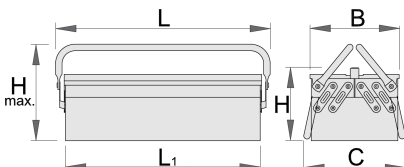

Werkzeugkiste 3tlg.

914/3

Profile

Produkteigenschaften

- Material: Premium Plus Metallblech
- kurze Ausführung mit zwei Handgriffen
- umweltfreundlicher Lack mit Qualitätsstandard „Qualicoat“
- Box mit Vorhängeschloss verschließbar

L1

B

C

L

H

H↑

L1

B