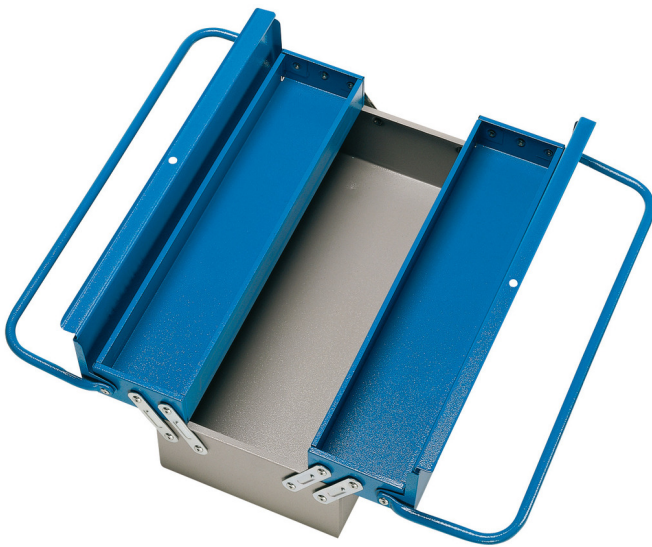

Werkzeugkiste 3tlg.

914/3

Profile

Produkteigenschaften

- Material: Premium Plus Metallblech
- kurze Ausführung mit zwei Handgriffen
- umweltfreundlicher Lack mit Qualitätsstandard „Qualicoat“
- Box mit Vorhängeschloss verschließbar

485

175

225

3513

* Bilder von Produkten sind Symbolfotos. Abmessungen sind in mm, Gewichte in Gramm.

Zubehör

SOS Moduleinsatz für Werkzeugkiste 911

SOS Moduleinsatz für Werkzeugkiste 911 für Zwölfkantsteckschlüssel 1/2 Zoll