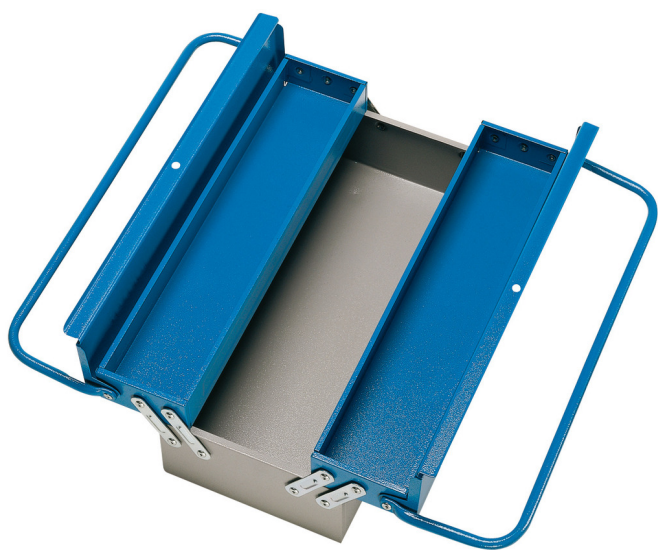

# Montážní box - 3 dílný

914/3

## Vlastnosti produktu

- materiál: Premium Plus plech
- Krátký typ se dvě rukojeti
- použitá ekologická barva standardu kvality Qualicoat
- Box lze uzamknout visacím zámekem

L1

B

C

L

H

H↑