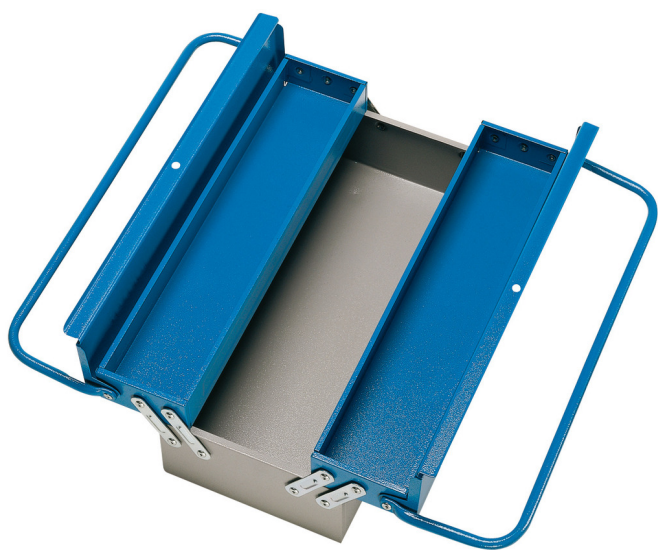

Montážní box - 3 dílný

914/3

Profily

Vlastnosti produktu

- materiál: Premium Plus plech
- Krátký typ se dvě rukojeti
- použitá ekologická barva standardu kvality Qualicoat
- Box lze uzamknout visacím zámekem

Sada nástrčných hlavic pro art. 911 v SOS zásobníku