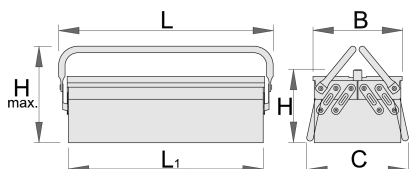

Montážní box - 3 dílný

914/3

Profily

Vlastnosti produktu

- materiál: Premium Plus plech
- Krátký typ se dvě rukojeti
- použitá ekologická barva standardu kvality Qualicoat
- Box lze uzamknout visacím zámekem

L1

B

C

L

H

H↑

L1

B

485

175

225

3513

* Obrázky produktů jsou symbolické. Všechny rozměry jsou v mm a hmotnost v gramech. Všechny uvedené rozměry se mohou lišit v toleranci.

Příslušenství

SOS zásobník pro art. 911

Sada nástrčných hlavic 12p pro art. 911 v SOS zásobníku