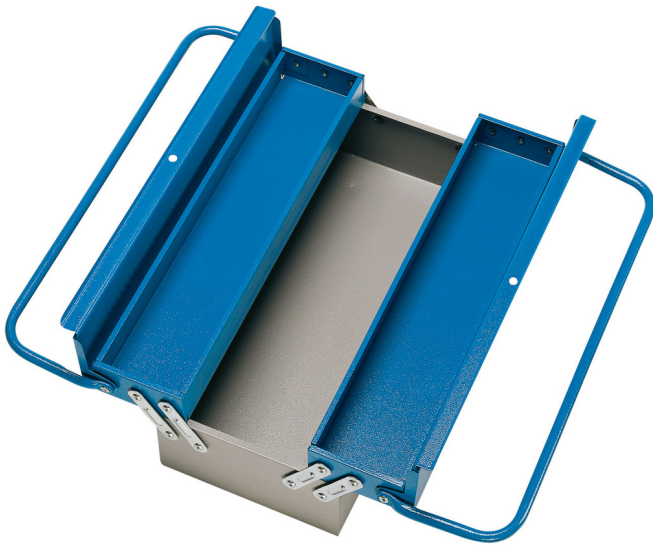

工具箱 - 3层抽屉

914/3

配置文件

产品属性

- 材料:金属板材
- 双把手短型
- 环保无铅镉涂层
- box can be locked with padlock

L1

B

C