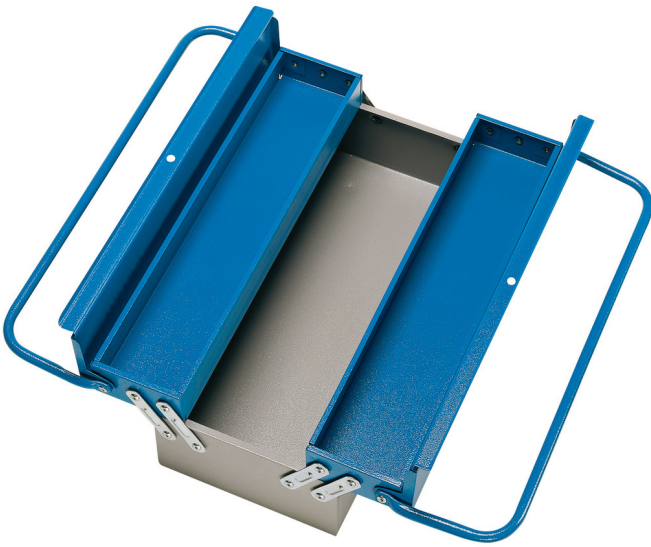

# 工具箱 - 3层抽屉

914/3

## 产品属性

- 材料:金属板材
- 双把手短型
- 环保无铅镉涂层
- box can be locked with padlock

L1

B

C

L

H

H↑