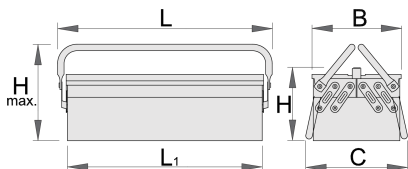

Kutija za alat, trodjelna

914/3

Profili

Atributi proizvoda

- materijal: Premium Plus lim
- kratka izvedba s dvije ručke
- obložena eko bojom Qualicoat standard kvalitetom
- box can be locked with padlock

L1