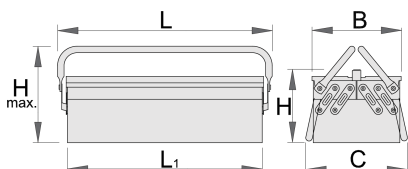

Kutija za alat, trodjelna

914/3

Profili

Atributi proizvoda

- materijal: Premium Plus lim
- kratka izvedba s dvije ručke
- obložena eko bojom Qualicoat standard kvalitetom
- box can be locked with padlock

L1