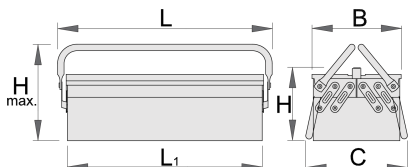

Kutija za alat, trodjelna

914/3

Profili

Atributi proizvoda

- materijal: Premium Plus lim
- kratka izvedba s dvije ručke
- obložena eko bojom Qualicoat standard kvalitetom
- box can be locked with padlock

L1