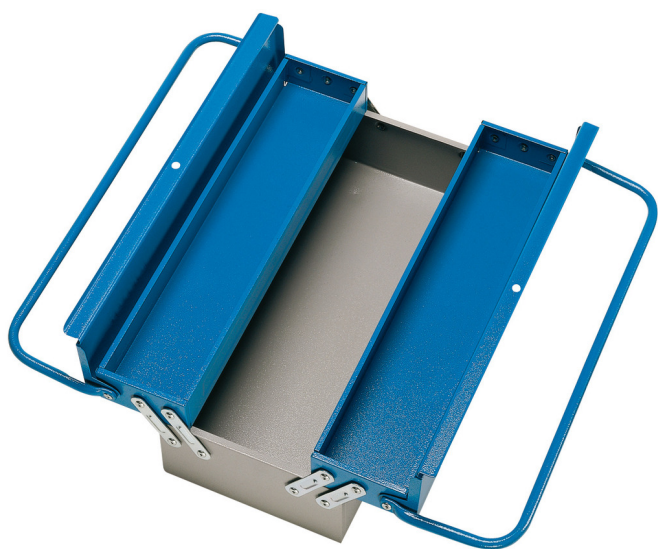

Кутия метална 3-разделна за инструменти

914/3

Профили

Параметри на продукта

- материал: ламарина
- къс вариант с две дръжки
- боядисани с екологична боя, несъдържаща кадмий и олово
- кутията може да се заключи с катинар