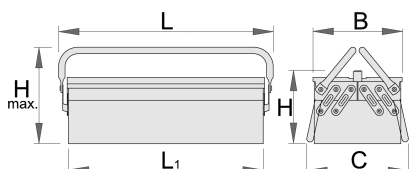

## Параметри на продукта

- материал: ламарина
- къс вариант с две дръжки
- боядисани с екологична боя, несъдържаща кадмий и олово
- кутията може да се заключи с катинар

L1

B

C

L

H

H↑

\* Снимките на продуктите са символични. Всички размери са в мм., теглото е в грамове .