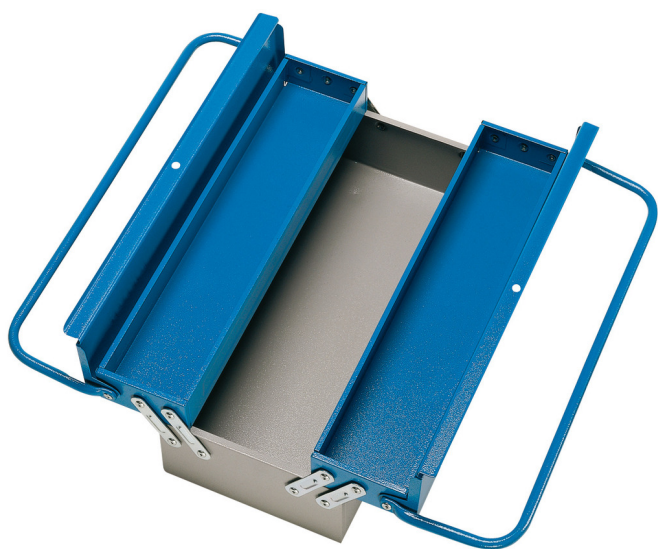

# Кутия метална 3-разделна за инструменти

914/3

## Параметри на продукта

- материал: ламарина
- къс вариант с две дръжки
- боядисани с екологична боя, несъдържаща кадмий и олово
- кутията може да се заключи с катинар

L1

B

C

L

H

H↑