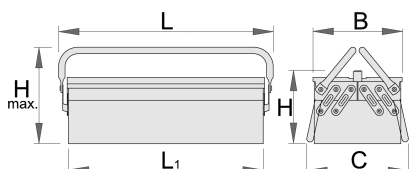

Кутия метална 3-разделна за инструменти

914/3

Профили

Параметри на продукта

- материал: ламарина
- къс вариант с две дръжки
- боядисани с екологична боя, несъдържаща кадмий и олово
- кутията може да се заключи с катинар

210

235

485

175

225

3513

* Снимките на продуктите са символични. Всички размери са в мм., теглото е в грамове .

Акcesoари