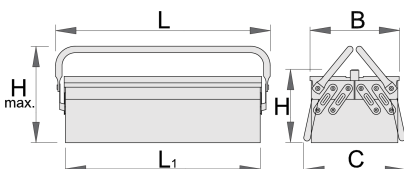

## Product attributen

- material: premium PLUS sheet metal
- kort type met twee handgrepen
- coated with eco colour of Qualicoat quality standard
- box can be locked with padlock

L1

B

C

L

H

H↑

210

235

485

175

225

3513

\* Afbeeldingen van producten zijn symbolisch. Alle afmetingen zijn in mm, en het gewicht in grammen. Alle vermelde afmetingen kunnen variëren in tolerantie.