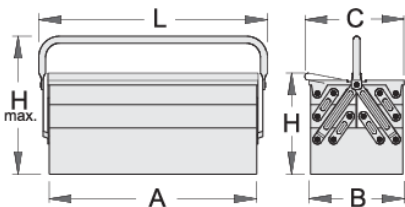

Profiles

Product features

- kadmiyum ve kurşun içermeyen renkle ekolojik lake kaplamalıdır
- tek kollu uzun tip
- box can be locked with padlock