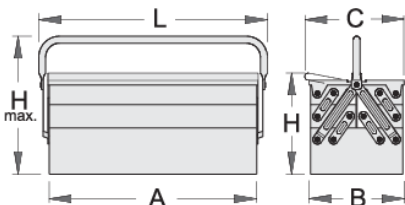

Alet kutusu - 5 bölme

912/5

Profiles

Product features

- kadmiyum ve kurşun içermeyen renkle ekolojik lake kaplamalıdır
- tek kollu uzun tip
- box can be locked with padlock

A

B

C

225

320

5386

* Ürünlerin resimleri semboliktir. Bütün boyutlar mm ve ağırlık gram cinsindedir.

Usage (pictures)

Photo (pictures)