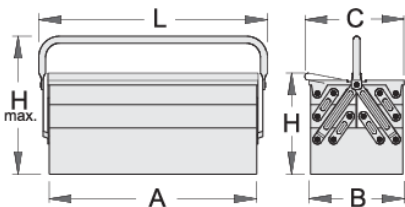

Alet kutusu - 5 bölme

912/5

Profiles

Product features

- kadmiyum ve kurşun içermeyen renkle ekolojik lake kaplamalıdır
- tek kollu uzun tip
- box can be locked with padlock

A

B

C

225

320

5386

* Ürünlerin resimleri semboliktir. Bütün boyutlar mm ve ağırlık gram cinsindedir.

Usage (pictures)

Photo (pictures)