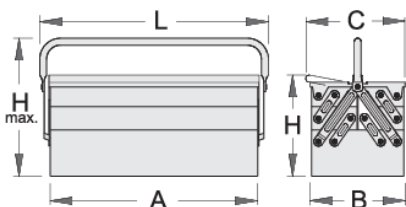

Kaseta 5 - delna za orodje

912/5

Profili

Atributi izdelka

- uporaba eko barve s standardom kvalitete Qualicoat
- dolga izvedba z enim ročajem
- kaseto je možno zakleniti z obešanko

A

B

C

225

320

5386

* Slike proizvodov so simbolične. Vse dimenzije so v mm, masa v g. Vse navedene dimenzije lahko odstopajo v tolerančnih merah.

Uporaba (slike)

Photo (slike)