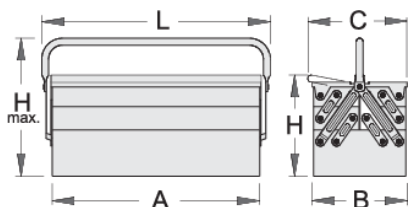

Kaseta 5 - delna za orodje

912/5

Profili

Atributi izdelka

- uporaba eko barve s standardom kvalitete Qualicoat
- dolga izvedba z enim ročajem
- kaseto je možno zakleniti z obešanko

A

B

C

225

320

5386

* Slike proizvodov so simbolične. Vse dimenzije so v mm, masa v g. Vse navedene dimenzije lahko odstopajo v tolerančnih merah.

Uporaba (slike)

Photo (slike)