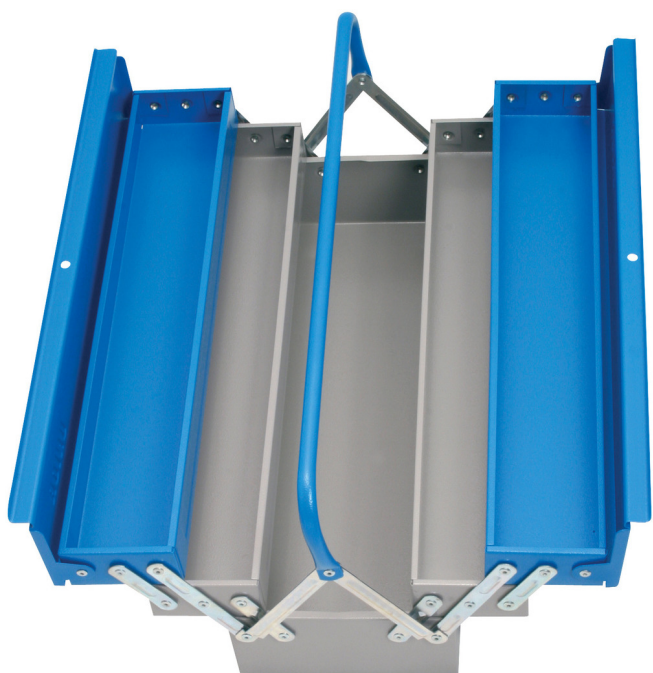

Kaseta 5 - delna za orodje

912/5

Profili

Atributi izdelka

- uporaba eko barve s standardom kvalitete Qualicoat
- dolga izvedba z enim ročajem
- kaseto je možno zakleniti z obešanko

A

B

C