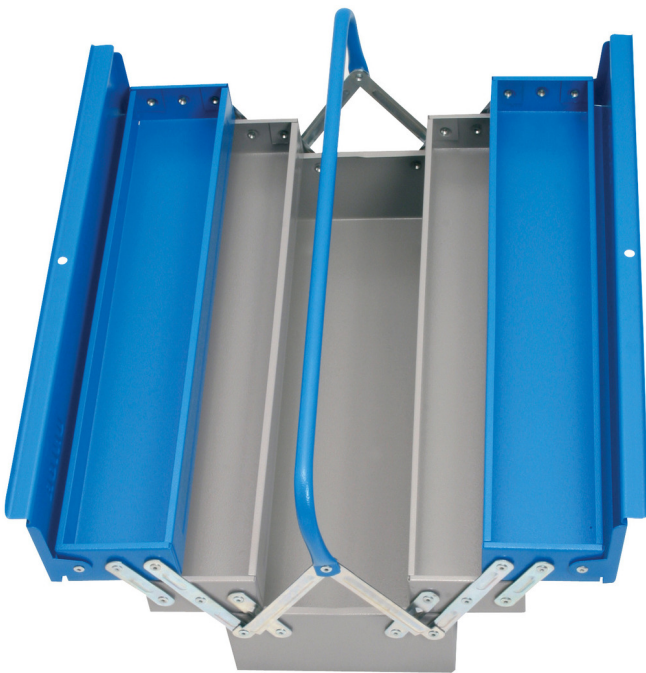

Kaseta 5 - delna za orodje

912/5

Profili

Atributi izdelka

- uporaba eko barve s standardom kvalitete Qualicoat
- dolga izvedba z enim ročajem
- kaseto je možno zakleniti z obešanko

A

B

C