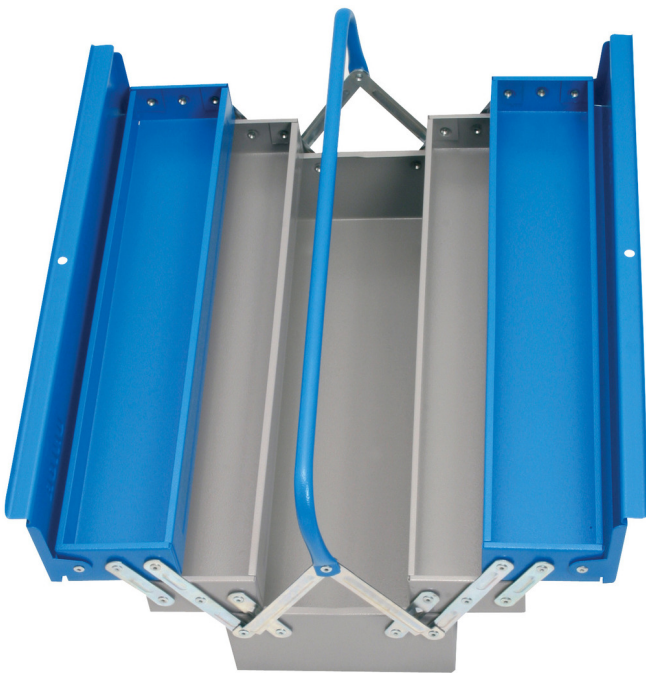

Box na náradie - 5 dielny

912/5

Profiles

Product features

- lakované ekologickou farbou Qualicoat
- dlhý typ s jednou rukoväťou
- krabicu je možné uzamknúť pomocou visiaceho zámku

A

B

C