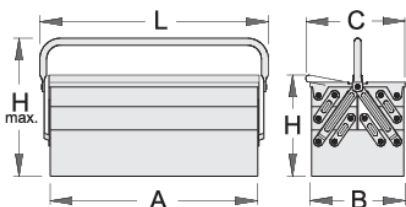

Box na náradie - 5 dielny

912/5

Profiles

Product features

- lakované ekologickou farbou Qualicoat
- dlhý typ s jednou rukoväťou
- krabicu je možné uzamknúť pomocou visiaceho zámku

A

B

C

225

320

5386

* Obrázky sú symbolické. Všetky rozmery sú v mm, hmotnosť je v g. Všetky udané rozmery sa môžu líšiť v rámci tolerancie.

Usage (pictures)

Photo (pictures)