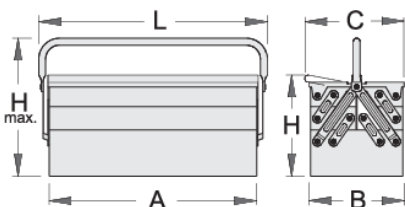

Cutie de scule-5 compartimente

912/5

Profile

Caracteristicile produsului

- vopsele ecologice fara cadmiu si plumb
- model lung cu un maner
- box can be locked with padlock

A

B

C

225

320

5386

* Imaginea produsului este simbolica.Toate dimensiunile sunt exprimate în mm,greutatea în grame.

0 (pictures)

Photo (pictures)