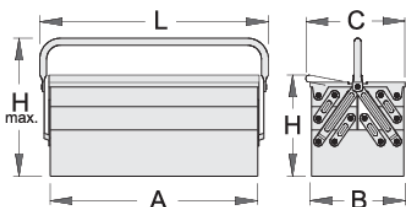

Cutie de scule-5 compartimente

912/5

Profile

Caracteristicile produsului

- vopsele ecologice fara cadmiu si plumb
- model lung cu un maner
- box can be locked with padlock

A

B

C

225

320

5386

* Imaginea produsului este simbolica.Toate dimensiunile sunt exprimate în mm,greutatea în grame.

0 (pictures)

Photo (pictures)