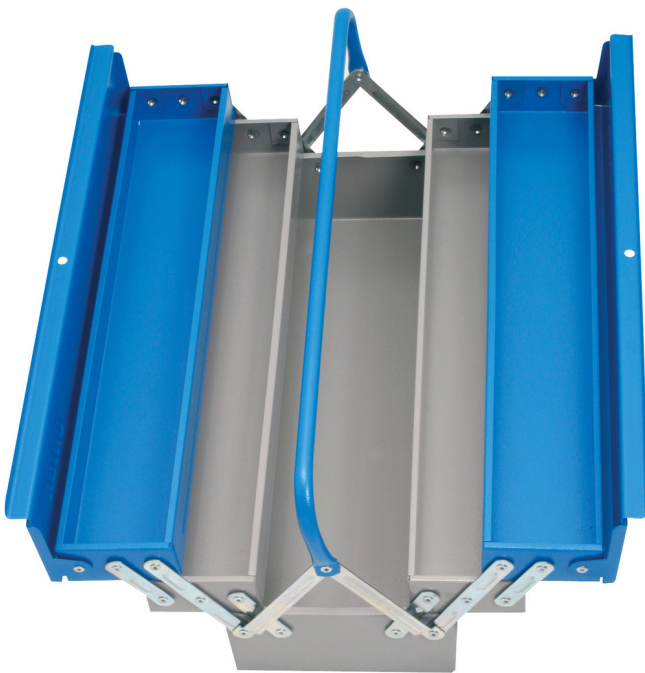

Cutie de scule-5 compartimente

912/5

Profile

Caracteristicile produsului

- vopsele ecologice fara cadmiu si plumb
- model lung cu un maner
- box can be locked with padlock

A

B

C

225

320

5386

* Imaginea produsului este simbolica.Toate dimensiunile sunt exprimate în mm,greutatea în grame.

0 (pictures)

Photo (pictures)