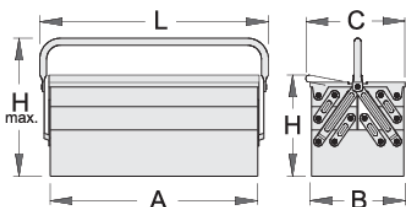

Касета за алат од пет оддела

912/5

Profiles

Product features

- обложена со еко боја на Qualicoat стандард за квалитет
- долга изведба со една рачка
- кутијата може да се заклучи со катанец

A

B

C

225

320

5386

* Сликите на производите се симболични. Сите димензии се во мм, тежината е во грамови. Сите наведени димензии може да се разликуваат во ниво на толеранција

Usage (pictures)

Photo (pictures)