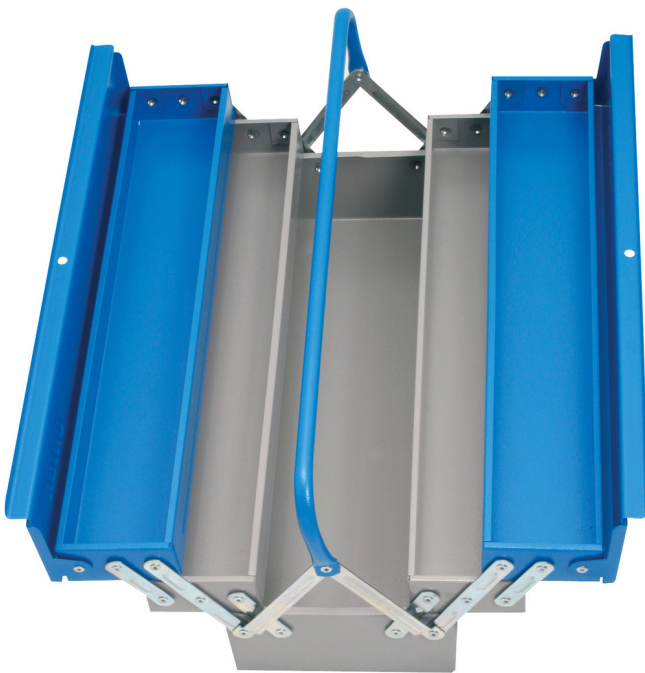

Касета за алат од пет оддела

912/5

Profiles

Product features

- обложена со еко боја на Qualicoat стандард за квалитет
- долга изведба со една рачка
- кутијата може да се заклучи со катанец

A

B

C