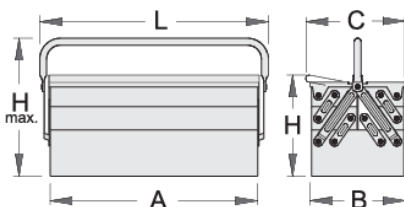

Касета за алат од пет оддела

912/5

Profiles

Product features

- обложена со еко боја на Qualicoat стандард за квалитет
- долга изведба со една рачка
- кутијата може да се заклучи со катанец

A

B

C

225

320

5386

* Сликите на производите се симболични. Сите димензии се во мм, тежината е во грамови. Сите наведени димензии може да се разликуваат во ниво на толеранција

Usage (pictures)

Photo (pictures)