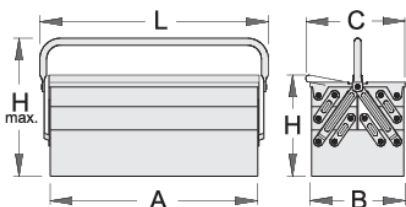

Cassetta portautensili - 5 scomparti

912/5

Profili

Attributi del prodotto

- laccatura ecologica con colori senza cadmio e piombo
- tipo lungo con un manico
- la scatola può essere chiusa con lucchetto

A

B

C

225

320

5386

* Le immagini dei prodotti sono puramente simboliche. Tutte le dimensioni sono in mm, peso in grammi.

Utilizzo (pictures)

Photo (pictures)