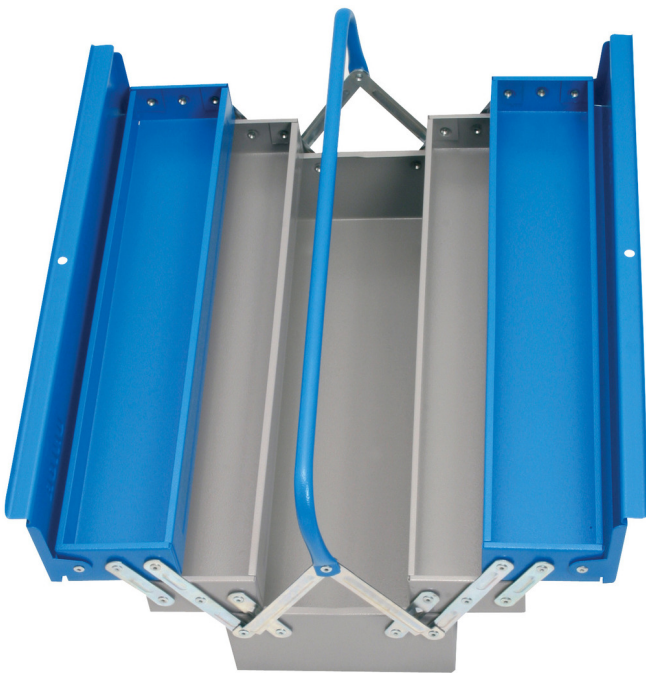

Cassetta portautensili - 5 scomparti

912/5

Profili

Attributi del prodotto

- laccatura ecologica con colori senza cadmio e piombo
- tipo lungo con un manico
- la scatola può essere chiusa con lucchetto

A

B

C