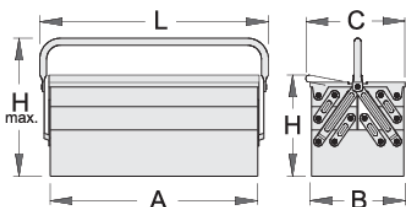

Szerszámláda - 5 rekesssel

912/5

Profilok

Termékjellemzők

- környezetbarát porszórt festékbevonattal Qualicoat minőségi szabvány szerint
- hosszú típus, egy fogantyúval
- láda lakattal zárható

A

B

C

225

320

5386

* A termékeképek illusztrációk. Minden feltüntetett méret milliméterben, a tömegek grammban. Az összes feltüntetett méret eltérhet a toleranciának megfelelően.

Használat (pictures)

Photo (pictures)