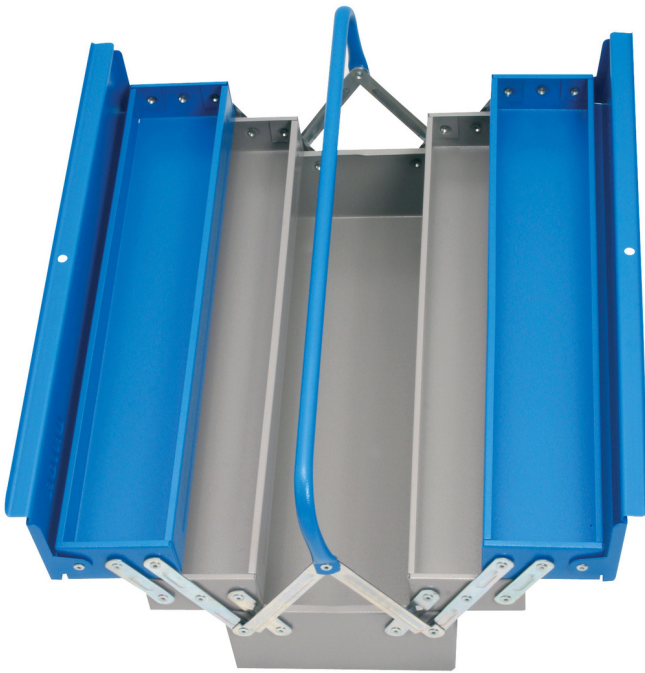

Εργαλειοθήκη πέντε διαμερισμάτων

912/5

Προφίλ

Χαρακτηριστικά προϊόντος

- οικολογικό λακάρισμα με χρώμα ποιότητας προτύπου Qualicoat
- μακρύς τύπος με μια χειρολαβή
- το κουτί μπορεί να κλειδωθεί με λουκέτο