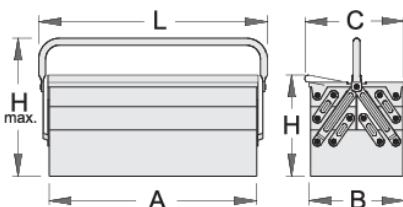

Εργαλειοθήκη πέντε διαμερισμάτων

912/5

Προφίλ

Χαρακτηριστικά προϊόντος

- οικολογικό λακάρισμα με χρώμα ποιότητας προτύπου Qualicoat
- μακρύς τύπος με μια χειρολαβή
- το κουτί μπορεί να κλειδωθεί με λουκέτο

210

220

600

225

320

5386

* Οι εικόνες των προϊόντων είναι συμβολικές. Όλες οι διαστάσεις είναι σε mm, το βάρος είναι σε γραμμάρια. Όλες οι αναφερόμενες διαστάσεις μπορεί να διαφέρουν σε ανοχές.

Χρήση (εικόνες)