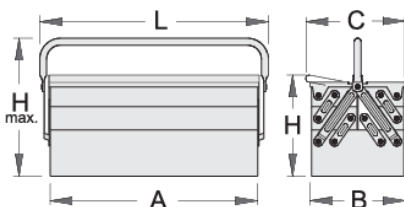

Caisse à outils 5 compartiments

912/5

Profils

Description produit

- laque éco à la norme Qualicoat
- modèle long à 1 poignée
- possibilité d'ajouter un cadena pour la fermeture

A

B

C

225

320

5386

* Les images des produits ne sont pas contractuelles. Toutes les dimensions sont en mm, les poids en grammes.

Utilisation (pictures)

Photo (pictures)