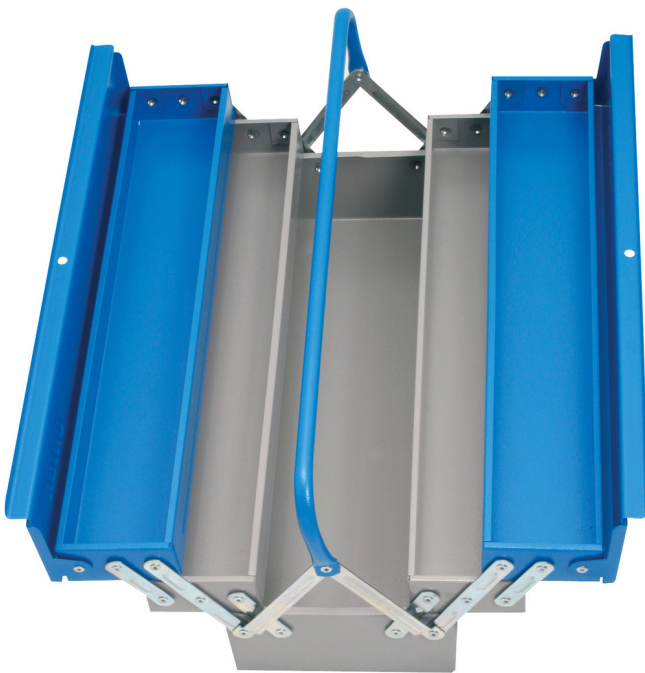

Caisse à outils 5 compartiments

912/5

Profils

Description produit

- laque éco à la norme Qualicoat
- modèle long à 1 poignée
- possibilité d'ajouter un cadena pour la fermeture

A

B

C