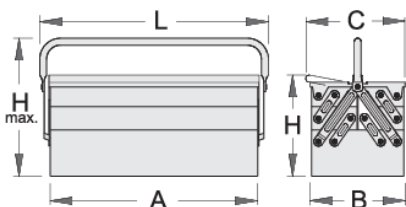

Caisse à outils 5 compartiments

912/5

Profils

Description produit

- laque éco à la norme Qualicoat
- modèle long à 1 poignée
- possibilité d'ajouter un cadena pour la fermeture

A

B

C

225

320

5386

* Les images des produits ne sont pas contractuelles. Toutes les dimensions sont en mm, les poids en grammes.

Utilisation (pictures)

Photo (pictures)