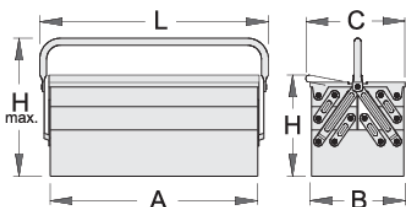

Caisse à outils 5 compartiments

912/5

Profils

Description produit

- Laque éco à la norme Qualicoat
- Modèle long à 1 poignée
- Possibilité d'ajouter un cadena pour la fermeture

A

B

C

225

320

5386

* Les images des produits ne sont pas contractuelles. Toutes les dimensions sont en mm, les poids en grammes.

Utilisation (pictures)

Photo (pictures)