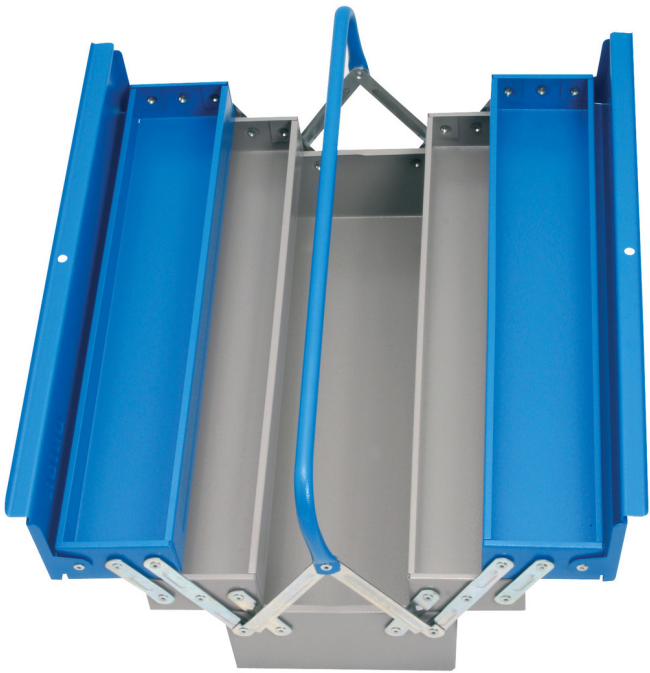

工具箱 - 5层抽屉

912/5

配置文件

产品属性

- 环保无铅镉涂层
- 单把手长型
- box can be locked with padlock

A

B

C