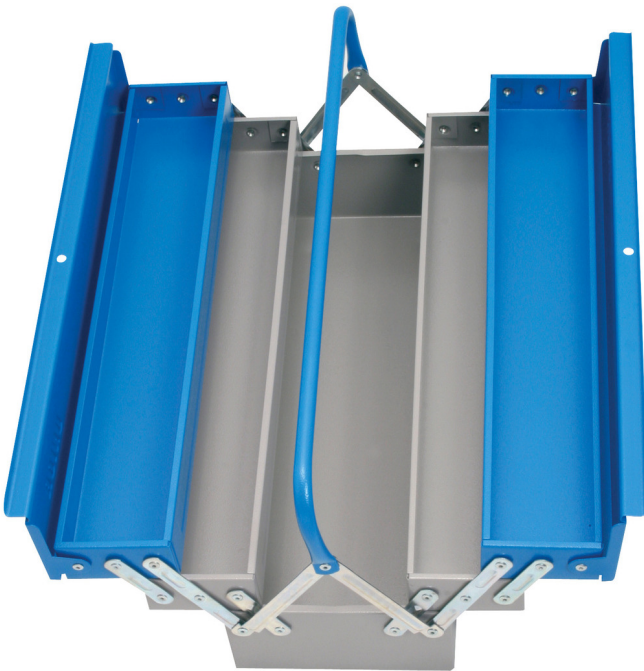

Kuti metalike për vegla- 5 pjesësh

912/5

Profiles

Product features

- ngjyra e mjedisit të veshura me kadmium dhe ngjyra të çojë lirë
- lloj të shkurtër me një dorezë
- kutia mund të sigurohet edhe me dry

A

220

600

225

320

5386

* Imazhet e produkteve janë simbolike. Të gjitha dimensionet janë në mm, pesha në gram. Të gjitha dimensionet e listuara mund të ndryshojnë në tolerancë.

Usage (pictures)

Photo (pictures)