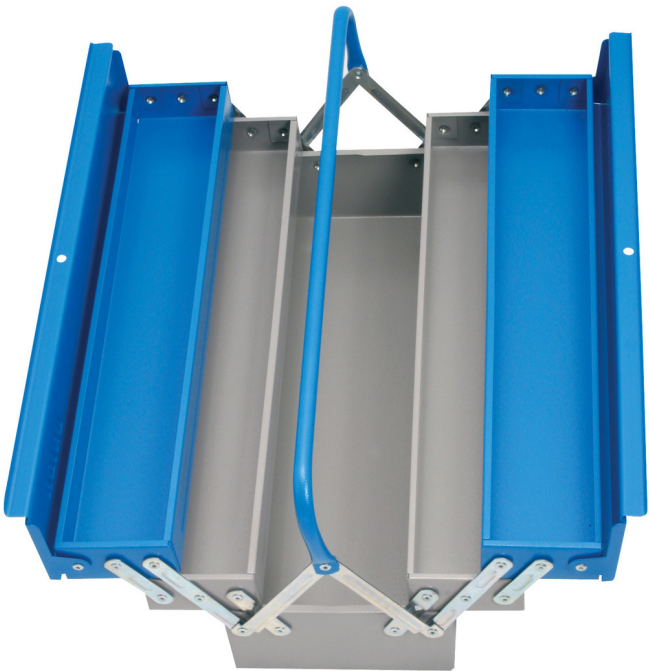

# Kuti metalike për vegla- 5 pjesësh

912/5

## Product features

- ngjyra e mjedisit të veshura me kadmium dhe ngjyra të çojë lirë
- lloj të shkurtër me një dorezë
- kutia mund të sigurohet edhe me dry

A

B

C

L

H

H↑