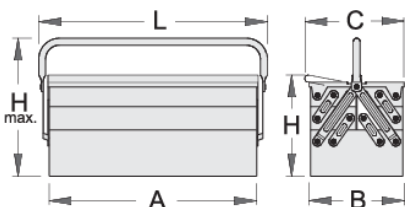

Kuti metalike për vegla- 5 pjesësh

912/5

Profiles

Product features

- ngjyra e mjedisit të veshura me kadmium dhe ngjyra të çojë lirë
- lloj të shkurtër me një dorezë
- kutia mund të sigurohet edhe me dry

A

220

600

225

320

5386

* Imazhet e produkteve janë simbolike. Të gjitha dimensionet janë në mm, pesha në gram. Të gjitha dimensionet e listuara mund të ndryshojnë në tolerancë.

Usage (pictures)

Photo (pictures)