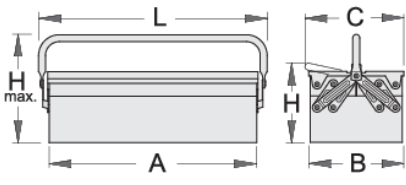

Alet kutusu - 3 bölme

912/3

Profiles

Product features

- kadmiyum ve kurşun içermeyen renkle ekolojik lake kaplamalıdır
- tek kollu uzun tip
- box can be locked with padlock

A

B

C

175

270

3834

* Ürünlerin resimleri semboliktir. Bütün boyutlar mm ve ağırlık gram cinsindedir.