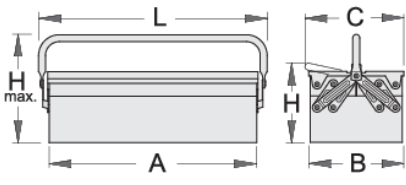

A

B

C

L

H

H↑

601911

560

210

220

600

175

270

3834

* Ürünlerin resimleri semboliktir. Bütün boyutlar mm ve ağırlık gram cinsindedir.