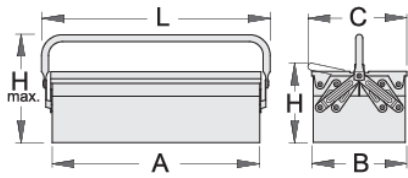

A

B

C

L

H

H↑

601911

560

210

220

600

175

270

3834

* Obrázky sú symbolické. Všetky rozmery sú v mm, hmotnosť je v g. Všetky udané rozmery sa môžu líšiť v rámci tolerance.