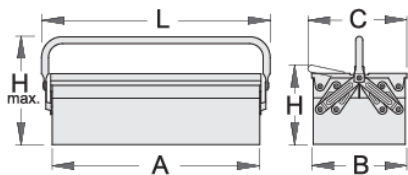

Box na náradie - 3 dielny

912/3

Profiles

Product features

- lakované ekologickou farbou Qualicoat
- dlhý typ s jednou rukoväťou
- krabicu je možné uzamknúť pomocou visiaceho zámku

**A****B****C****L****H****H↑**

* Obrázky sú symbolické. Všetky rozmery sú v mm, hmotnosť je v g. Všetky udané rozmery sa môžu líšiť v rámci tolerance.