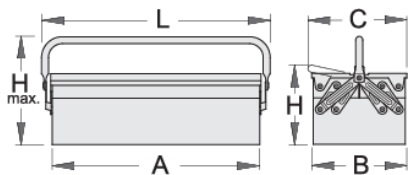

Cutie de scule-3 compartimente

912/3

Profile

Caracteristicile produsului

- vopsele ecologice fara cadmiu si plumb
- model lung cu un maner
- box can be locked with padlock

A

B

C

175

270

3834

* Imaginea produsului este simbolica. Toate dimensiunile sunt exprimate în mm, greutatea în grame.