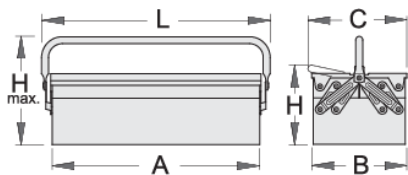

Cutie de scule-3 compartimente

Hidden

912/3

Profile

Caracteristicile produsului

- vopsele cu vopsele ecologice fara cadmiu si plumb
- model lung cu un maner
- box can be locked with padlock

A

B

600

175

270

3834

* Imaginea produsului este simbolica. Toate dimensiunile sunt exprimate în mm, greutatea în grame.