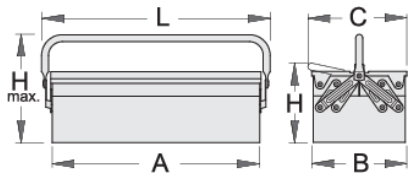

Троделна касета за алат

912/3

Profiles

Product features

- обложена со еко боја на Qualicoat стандард за квалитет
- долга со една рачка
- кутијата може да се заклучи со катанец

**A****B****C****L****H****H↑**

* Сликите на производите се симболични. Сите димензии се во мм, тежината е во грамови. Сите наведени димензии може да се разликуваат во ниво на толеранција