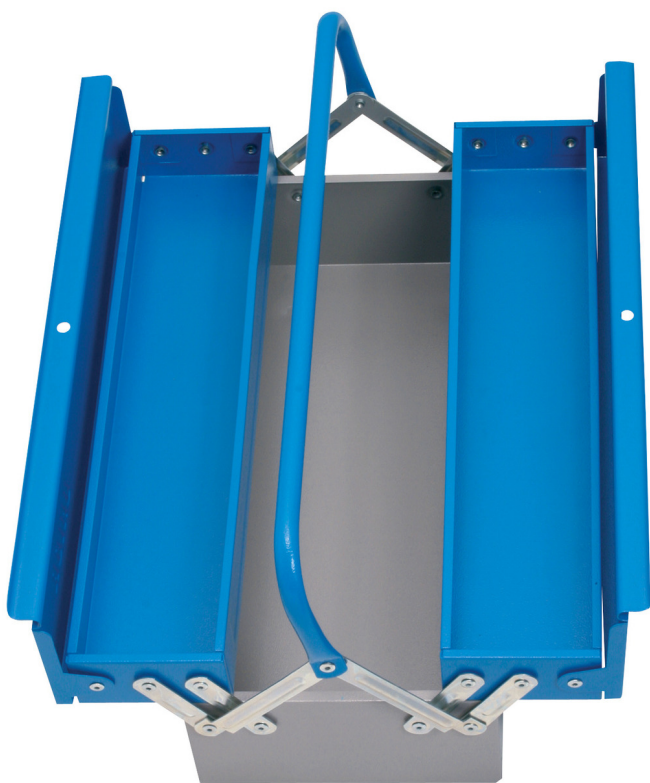

Троделна касета за алат

912/3

Profiles

Product features

- обложена со еко боја на Qualicoat стандард за квалитет
- долга со една рачка
- кутијата може да се заклучи со катанец

**A****B****C****L****H****H↑**

601911

560

210

220

600

175

270

3834