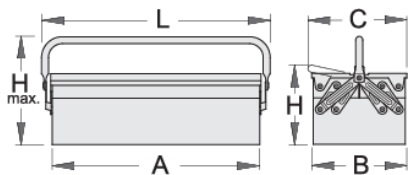

Cassetta portautensili - 3 scomparti

912/3

Profili

Attributi del prodotto

- laccatura ecologica con colori senza cadmio e piombo
- tipo lungo con un manico
- la scatola può essere chiusa con lucchetto

A

B

C

175

270

3834

* Le immagini dei prodotti sono puramente simboliche. Tutte le dimensioni sono in mm, peso in grammi.