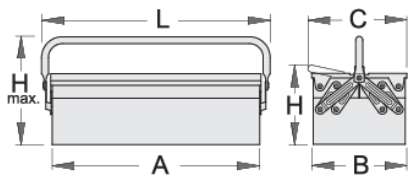

Szerszámláda - 3 rekesssel

912/3

Profilok

Termékjellemzők

- környezetbarát porszórt festékbevonattal Qualicoat minőségi szabvány szerint
- hosszú típus, egy fogantyúval
- láda lakattal zárható

A

B

C

175

270

3834

* A termékeképek illusztrációk. Minden feltüntetett méret milliméterben, a tömegek grammokban. Az összes feltüntetett méret eltérhet a toleranciának megfelelően.