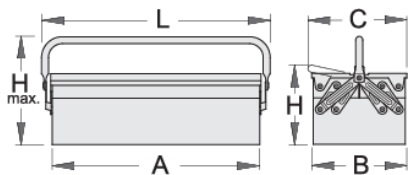

Εργαλειοθήκη τριών διαμερισμάτων

912/3

Προφίλ

Χαρακτηριστικά προϊόντος

- οικολογικό λακάρισμα με χρώμα ποιότητας προτύπου Qualicoat
- μακρύς τύπος με μια χειρολαβή
- το κουτί μπορεί να κλειδωθεί με λουκέτο

210

220

600

175

270

3834

* Οι εικόνες των προϊόντων είναι συμβολικές. Όλες οι διαστάσεις είναι σε mm, το βάρος είναι σε γραμμάρια. Όλες οι αναφερόμενες διαστάσεις μπορεί να διαφέρουν σε ανοχές.