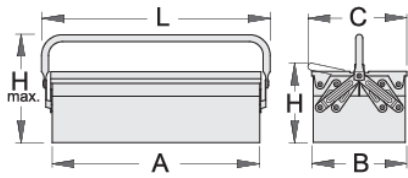

Montážní box - 3 dílný

912/3

Profily

Vlastnosti produktu

- použitá ekologická barva standardu kvality Qualicoat
- prodloužený s jednou rukojetí
- Box lze uzamknout visacím zámkem

**A****B****C****L****H****H[↑]**

* Obrázky produktů jsou symbolické. Všechny rozměry jsou v mm a hmotnost v gramech. Všechny uvedené rozměry se mohou lišit v toleranci.