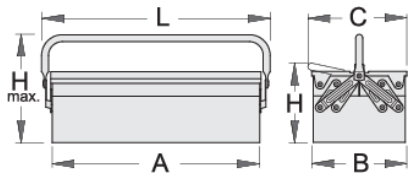

## Product features

- обложена со еко боја на Qualicoat стандард за квалитет
- долга со една рачка
- кутијата може да се заклучи со катанец

**A****B****C****L****H****H↑**

601911

560

210

220

600

175

270

3834

\* Сликите на производите се симболични. Сите димензии се во мм, тежината е во грамови. Сите наведени димензии може да се разликуваат во ниво на толеранција