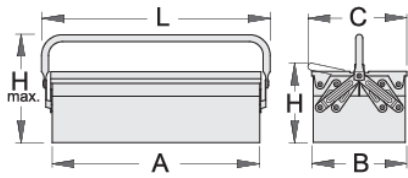

Kuti metalike për vegla- 3 pjesësh

912/3

Profiles

Product features

- ngjyra e mjedisit të veshura me kadmium dhe ngjyra të çojë lirë
- lloj të shkurtër me një dorezë
- kutia mund të sigurohet edhe me dry

A

220

600

175

270

3834

* Imazhet e produkteve janë simbolike. Të gjitha dimensionet janë në mm, pesha në gram. Të gjitha dimensionet e listuara mund të ndryshojnë në tolerancë.