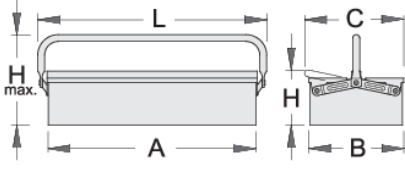

- box can be locked with padlock

	A	B	C	L	H	H↑	
601910	560	210	220	600	125	220	2531

* Ürünlerin resimleri semboliktir. Bütün boyutlar mm ve ağırlık gram cinsindedir.