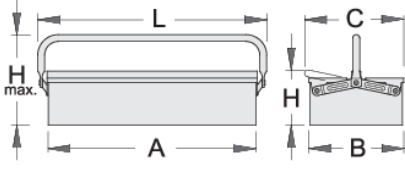

## Product features

- kadmiyum ve kurşun içermeyen renkle ekolojik lake kaplamalıdır
- tek saplı uzun tip

- box can be locked with padlock

	A	B	C	L	H	H↑	
601910	560	210	220	600	125	220	2531

\* Ürünlerin resimleri semboliktir. Bütün boyutlar mm ve ağırlık gram cinsindedir.