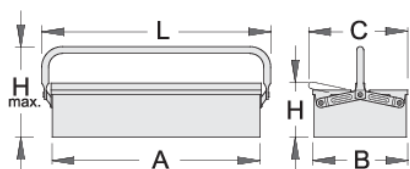

Kaseta 1 - delna za orodje

912/1

Profili

Atributi izdelka

- uporaba eko barve s standardom kvalitete Qualicoat
- dolga izvedba z enim ročajem

- kaseto je možno zakleniti z obešanko

A

B

600

125

220

2531

* Slike proizvodov so simbolične. Vse dimenzije so v mm, masa v g. Vse navedene dimenzije lahko odstopajo v tolerančnih merah.