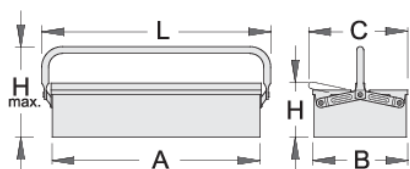

Kaseta 1 - delna za orodje

912/1

Profili

Atributi izdelka

- uporaba eko barve s standardom kvalitete Qualicoat
- dolga izvedba z enim ročajem

- kaseto je možno zakleniti z obešanko

	A	B	C	L	H	H $\bar{\uparrow}$	
601910	560	210	220	600	125	220	2531

* Slike proizvodov so simbolične. Vse dimenzije so v mm, teža v g. Vse navedene dimenzije lahko odstopajo v tolerančnih merah.