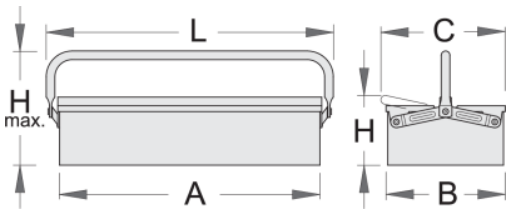

Box na náradie - 1 dielny

912/1

Profiles

[_\(/sk/support/warranty\).](https://sk.support.warranty)

Product features

- lakované ekologickou farbou Qualicoat
- dlhý typ s jednou rukoväťou

Barcode	A	B	C	L	H	H [↑]	Icon
601910	560	210	220	600	125	220	2531