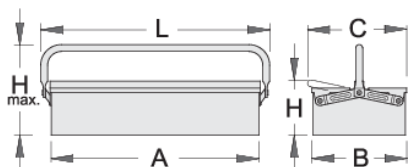

Box na náradie - 1 dielny

Hidden

912/1

Profiles

Product features

- lakované ekologickou farbou Qualicoat

- dlhý typ s jednou rukoväťou
- krabicu je možné uzamknúť pomocou visiaceho zámku

	A	B	C	L	H	H $\bar{\uparrow}$	
601910	560	210	220	600	125	220	2531

* Obrázky sú symbolické. Všetky rozmery sú v mm, hmotnosť je v g. Všetky udané rozmery sa môžu líšiť v rámci tolerancie.