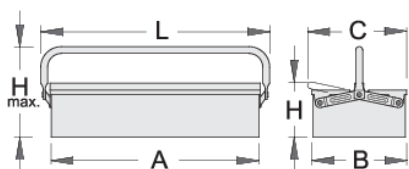

Box na náradie - 1 dielny

912/1

Profiles

Product features

- lakované ekologickou farbou Qualicoat
- dlhý typ s jednou rukoväťou

- krabicu je možné uzamknúť pomocou visiaceho zámku

A

B

600

125

220

2531

* Obrázky sú symbolické. Všetky rozmery sú v mm, hmotnosť je v g. Všetky udané rozmery sa môžu líšiť v rámci tolerance.