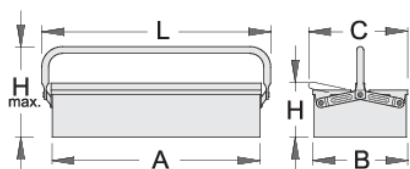

Box na náradie - 1 dielny

912/1

Profiles

Product features

- lakované ekologickou farbou Qualicoat
- dlhý typ s jednou rukoväťou

- krabicu je možné uzamknúť pomocou visiaceho zámku

A

B

600

125

220

2531

* Obrázky sú symbolické. Všetky rozmery sú v mm, hmotnosť je v g. Všetky udané rozmery sa môžu líšiť v rámci tolerance.