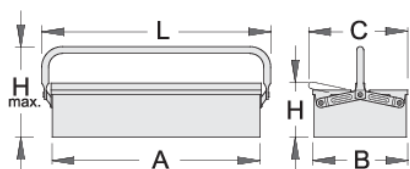

- box can be locked with padlock

	A	B	C	L	H	H↑	
601910	560	210	220	600	125	220	2531

* Imaginea produsului este simbolica. Toate dimensiunile sunt exprimate în mm, greutatea în grame.