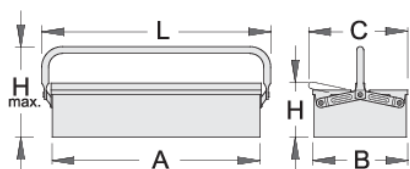

Cutie de scule-1 compartiment

912/1

Profile

Caracteristicile produsului

- vopsite cu vopsele ecologice fara cadmiu si plumb
- model lung cu un maner

- box can be locked with padlock

	A	B	C	L	H	H↑	
601910	560	210	220	600	125	220	2531

* Imaginea produsului este simbolica. Toate dimensiunile sunt exprimate în mm, greutatea în grame.