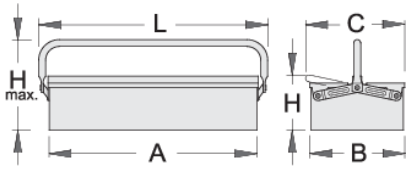

Едноделна касета за алат

912/1

Profiles

Product features

- обложена со еко боја на Qualicoat стандард за квалитет
- долга со една рачка

- кутијата може да се заклучи со катанец

	A	B	C	L	H	H$\bar{\uparrow}$	
601910	560	210	220	600	125	220	2531

* Сликите на производите се симболични. Сите димензии се во мм, тежината е во грамови. Сите наведени димензии може да се разликуваат во ниво на толеранција