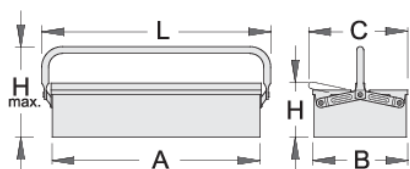

Едноделна касета за алат

912/1

Profiles

Product features

- обложена со еко боја на Qualicoat стандард за квалитет
- долга со една рачка

- кутијата може да се заклучи со катанец

	A	B	C	L	H	H↑	
601910	560	210	220	600	125	220	2531

* Сликите на производите се симболични. Сите димензии се во мм, тежината е во грамови. Сите наведени димензии може да се разликуваат во ниво на толеранција