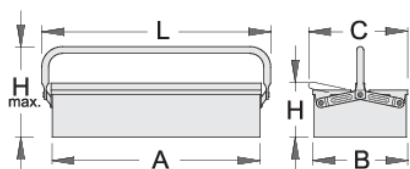

Cassetta portautensili - 1 scomparto

912/1

Profili

Attributi del prodotto

- laccatura ecologica con colori senza cadmio e piombo
- tipo lungo con un manico

- la scatola può essere chiusa con lucchetto

	A	B	C	L	H	H↑	
601910	560	210	220	600	125	220	2531

* Le immagini dei prodotti sono puramente simboliche. Tutte le dimensioni sono in mm, peso in grammi.