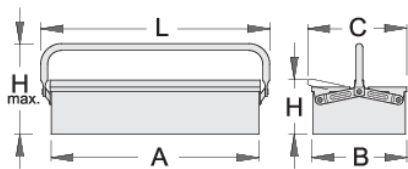

Szerszámláda - 1 rekeszsel

912/1

Profilok

Termékjellemzők

- környezetbarát porszórt festékbevonattal Qualicoat minőségi szabvány szerint
- hosszú típus, egy fogantyúval

- láda lakattal zárható

	A	B	C	L	H	H↑	
601910	560	210	220	600	125	220	2531

* A termékeképek illusztrációk. Minden feltüntetett méret milliméterben, a tömegek grammokban. Az összes feltüntetett méret eltérhet a toleranciának megfelelően.