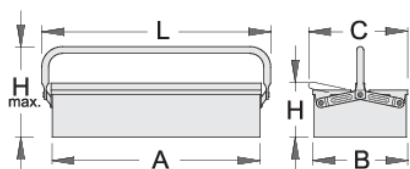

## Termékjellemzők

- környezetbarát porszórt festékbevonattal Qualicoat minőségi szabvány szerint
- hosszú típus, egy fogantyúval

- láda lakattal zárható

	A	B	C	L	H	H $\bar{\uparrow}$	
601910	560	210	220	600	125	220	2531