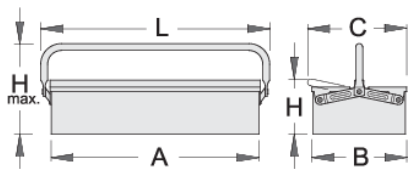

Szerszámláda - 1 rekeszsel

912/1

Profilok

Termékjellemzők

- környezetbarát porszórt festékbevonattal Qualicoat minőségi szabvány szerint
- hosszú típus, egy fogantyúval

- láda lakattal zárható

	A	B	C	L	H	H $\bar{\uparrow}$	
601910	560	210	220	600	125	220	2531

* A termékeképek illusztrációk. Minden feltüntetett méret milliméterben, a tömegek grammokban. Az összes feltüntetett méret eltérhet a toleranciának megfelelően.