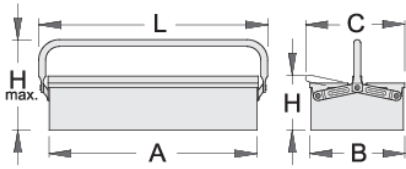

- το κουτί μπορεί να κλειδωθεί με λουκέτο

	A	B	C	L	H	H↑	
601910	560	210	220	600	125	220	2531

* Οι εικόνες των προϊόντων είναι συμβολικές. Όλες οι διαστάσεις είναι σε mm, το βάρος είναι σε γραμμάρια. Όλες οι αναφερόμενες διαστάσεις μπορεί να διαφέρουν σε ανοχές.