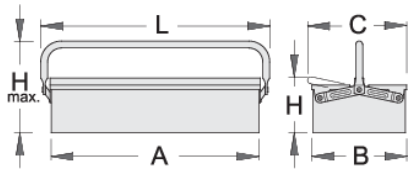

Caisse à outils 1 compartiment

912/1

Profils

Description produit

- laque éco à la norme Qualicoat
- modèle long à 1 poignée

	A	B	C	L	H	H↑	
601910	560	210	220	600	125	220	2531

* Les images des produits ne sont pas contractuelles. Toutes les dimensions sont en mm, les poids en grammes.