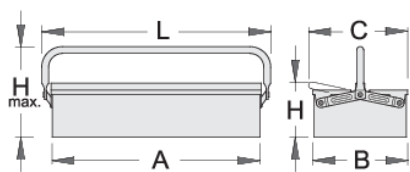

Caisse à outils 1 compartiment

912/1

Profils

Description produit

- laque éco à la norme Qualicoat
- modèle long à 1 poignée

- possibilité d'ajouter un cadena pour la fermeture

	A	B	C	L	H	H↑	
601910	560	210	220	600	125	220	2531

* Les images des produits ne sont pas contractuelles. Toutes les dimensions sont en mm, les poids en grammes.