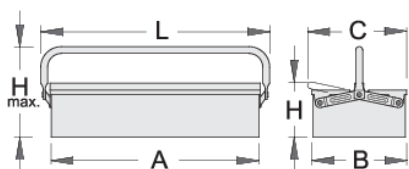

- possibilité d'ajouter un cadena pour la fermeture

	A	B	C	L	H	H↑	
601910	560	210	220	600	125	220	2531

* Les images des produits ne sont pas contractuelles. Toutes les dimensions sont en mm, les poids en grammes.