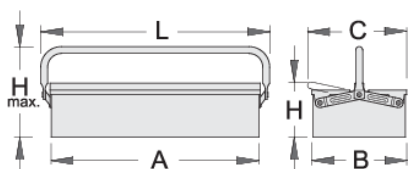

Caisse à outils 1 compartiment

912/1

Profils

Description produit

- laque éco à la norme Qualicoat
- modèle long à 1 poignée

- possibilité d'ajouter un cadena pour la fermeture

	A	B	C	L	H	H↑	
601910	560	210	220	600	125	220	2531

* Les images des produits ne sont pas contractuelles. Toutes les dimensions sont en mm, les poids en grammes.