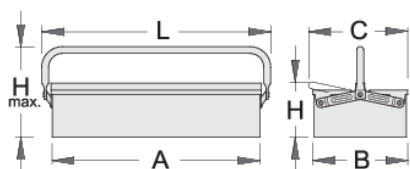

Caisse à outils 1 compartiment

912/1

Profils

Description produit

- laque éco à la norme Qualicoat
- modèle long à 1 poignée

- possibilité d'ajouter un cadena pour la fermeture

	A	B	C	L	H	H↑	
601910	560	210	220	600	125	220	2531

* Les images des produits ne sont pas contractuelles. Toutes les dimensions sont en mm, les poids en grammes.