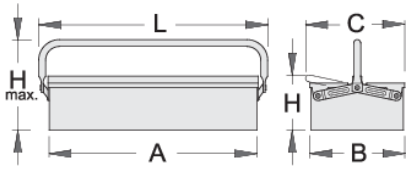

Caisse à outils 1 compartiment

912/1

Profils

Description produit

- Laque éco à la norme Qualicoat
- Modèle long à 1 poignée

- Possibilité d'ajouter un cadena pour la fermeture

	A	B	C	L	H	H↑	
601910	560	210	220	600	125	220	2531

* Les images des produits ne sont pas contractuelles. Toutes les dimensions sont en mm, les poids en grammes.