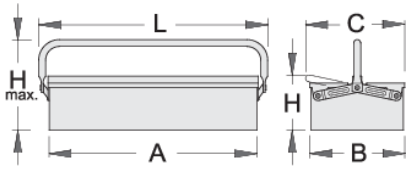

## Profils

---

## Description produit

- Laque éco à la norme Qualicoat
- Modèle long à 1 poignée

- Possibilité d'ajouter un cadena pour la fermeture

	<b>A</b>	<b>B</b>	<b>C</b>	<b>L</b>	<b>H</b>	<b>H↑</b>	
601910	560	210	220	600	125	220	2531

\* Les images des produits ne sont pas contractuelles. Toutes les dimensions sont en mm, les poids en grammes.