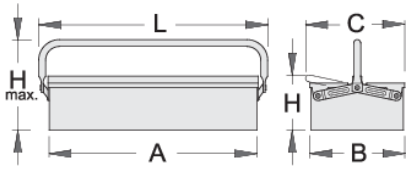

- Possibilité d'ajouter un cadena pour la fermeture

	A	B	C	L	H	H↑	
601910	560	210	220	600	125	220	2531

* Les images des produits ne sont pas contractuelles. Toutes les dimensions sont en mm, les poids en grammes.