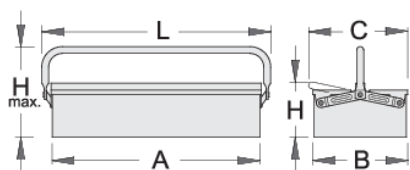

Caja portaherramientas con 1 compartimiento

912/1

Perfiles

Características del producto

- pintado en epoxi sin cadmio ni plomo
- modelo largo con un asa
- la caja se puede cerrar con candado

Barcode	A	B	C	L	H	H↑	Weight
601910	560	210	220	600	125	220	2531

* Las imágenes de los productos son simbólicas. Todas las dimensiones son en mm, peso en gramos.