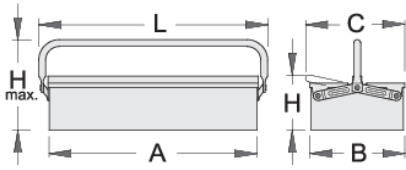

Caja portaherramientas con 1 compartimiento

912/1

Perfiles

Características del producto

- pintado en epoxi sin cadmio ni plomo
- modelo largo con un asa
- la caja se puede cerrar con candado

Barcode	A	B	C	L	H	H↑	Weight
601910	560	210	220	600	125	220	2531

* Las imágenes de los productos son simbólicas. Todas las dimensiones son en mm, peso en gramos.