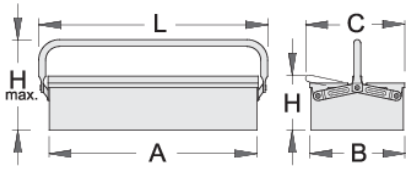

Caja portaherramientas con 1 compartimiento

912/1

Perfiles

Características del producto

- pintado en epoxi sin cadmio ni plomo
- modelo largo con un asa
- la caja se puede cerrar con candado

Barcode	A	B	C	L	H	H _{max}	Weight
601910	560	210	220	600	125	220	2531

* Las imágenes de los productos son simbólicas. Todas las dimensiones son en mm, peso en gramos.