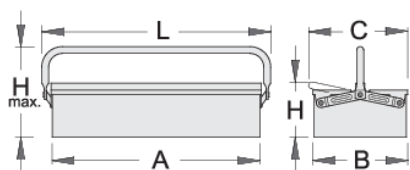

Кутия метална 1-разделна за инструменти

912/1

Профили

Параметри на продукта

- боядисани с екологична боя, несъдържаща кадмий и олово
- удължен вариант с една дръжка
- кутията може да се заключи с катинар

Barcode	A	B	C	L	H	H↑	Icon
601910	560	210	220	600	125	220	2531

* Снимките на продуктите са символични. Всички размери са в мм., теглото е в грамове .