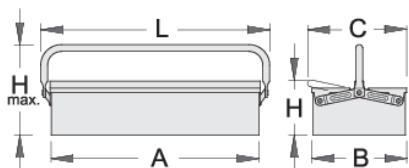

# Кутия метална 1-разделна за инструменти

912/1

Профили

---

Параметри на продукта

- боядисани с екологична боя, несъдържаща кадмий и олово
- удължен вариант с една дръжка
- кутията може да се заключи с катинар

Barcode	A	B	C	L	H	H↑	Icon
601910	560	210	220	600	125	220	2531

\* Снимките на продуктите са символични. Всички размери са в мм., теглото е в грамове .