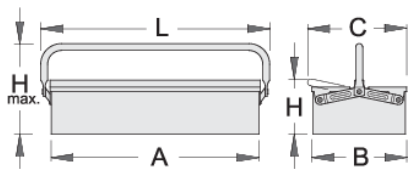

Kuti metalike për vegla- 1 pjesësh

912/1

Profiles

Product features

- ngjyra e mjedisit të veshura me kadmium dhe ngjyra të çojë lirë
- lloji i gjatë me një dorezë

- kutia mund të sigurohet edhe me dry

	A	B	C	L	H	H↑	
601910	560	210	220	600	125	220	2531

* Imazhet e produkteve janë simbolike. Të gjitha dimensionet janë në mm, pesha në gram. Të gjitha dimensionet e listuara mund të ndryshojnë në tolerancë.