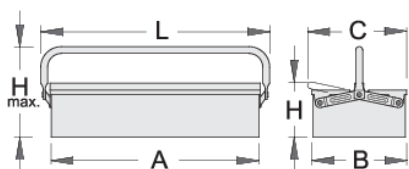

Kuti metalike për vegla- 1 pjesësh

912/1

Profiles

Product features

- ngjyra e mjedisit të veshura me kadmium dhe ngjyra të çojë lirë
- lloji i gjatë me një dorezë

- kutia mund të sigurohet edhe me dry

	A	B	C	L	H	H[↑]	
601910	560	210	220	600	125	220	2531

* Imazhet e produkteve janë simbolike. Të gjitha dimensionet janë në mm, pesha në gram. Të gjitha dimensionet e listuara mund të ndryshojnë në tolerancë.