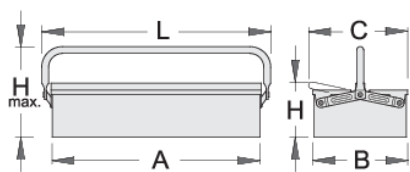

Kuti metalike për vegla- 1 pjesësh

912/1

Profiles

Product features

- ngjyra e mjedisit të veshura me kadmium dhe ngjyra të çojë lirë
- lloji i gjatë me një dorezë

- kutia mund të sigurohet edhe me dry

	A	B	C	L	H	H↑	
601910	560	210	220	600	125	220	2531

* Imazhet e produkteve janë simbolike. Të gjitha dimensionet janë në mm, pesha në gram. Të gjitha dimensionet e listuara mund të ndryshojnë në tolerancë.