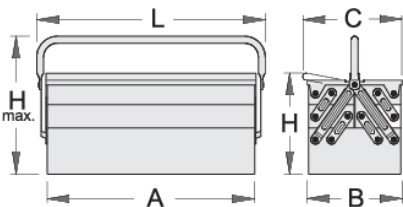

Alet kutusu - 5 bölme

911/5

Profiles

Product features

- kadmiyum ve kurşun içermeyen renkle ekolojik lake kaplamalıdır
- tek kollu kısa tip
- box can be locked with padlock

A

B

C

225

320

3956

* Ürünlerin resimleri semboliktir. Bütün boyutlar mm ve ağırlık gram cinsindedir.

Usage (pictures)

Photo (pictures)

Accessories

 911 için SOS alet tepsi