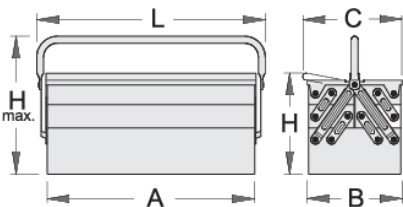

Alet kutusu - 5 bölme

911/5

Profiles

Product features

- kadmiyum ve kurşun içermeyen renkle ekolojik lake kaplamalıdır
- tek kollu kısa tip
- box can be locked with padlock

A

B

C

225

320

3956

* Ürünlerin resimleri semboliktir. Bütün boyutlar mm ve ağırlık gram cinsindedir.

Usage (pictures)

Photo (pictures)

Accessories

911 için SOS alet tepsi