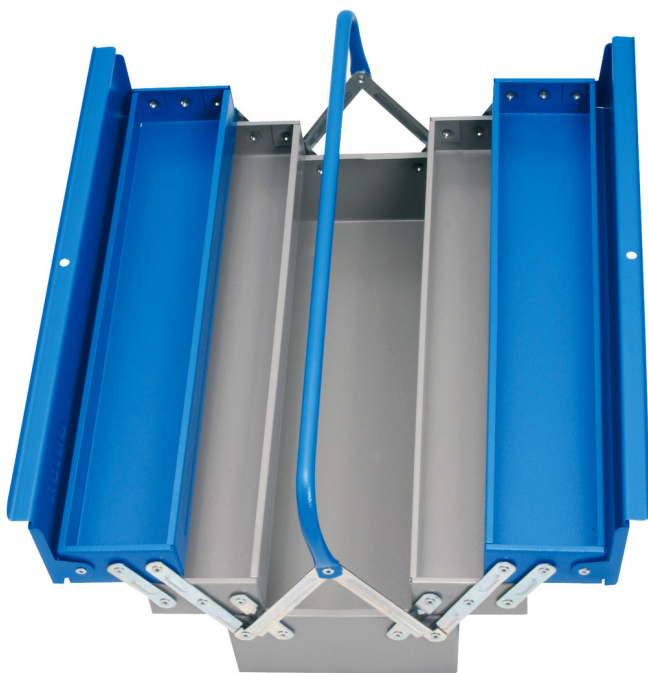

Kutija za alat petodelna

911/5

Profili

Opis proizvoda

- zaštitni, ekološki lak bez kadmijuma i olova
- kratki model sa jednom ručkom
- kutija može da se osigura i katancem

A

B

C