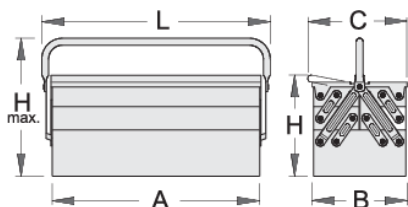

Kutija za alat petodelna

911/5

Profili

Opis proizvoda

- zaštitni, ekološki lak bez kadmijuma i olova
- kratki model sa jednom ručkom
- kutija može da se osigura i katancem

A

B

C