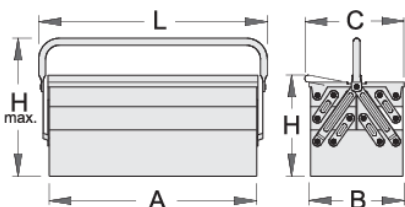

Kaseta 5 - delna za orodje

911/5

Profili

Atributi izdelka

- uporaba eko barve s standardom kvalitete Qualicoat
- kratka izvedba z enim ročajem
- kaseto je možno zakleniti z obešanko

A

B

C

225

320

3956

* Slike proizvodov so simbolične. Vse dimenzije so v mm, masa v g. Vse navedene dimenzije lahko odstopajo v tolerančnih merah.

Uporaba (slike)

Photo (slike)

Accessories

 Vložek SOS za kaseto 911