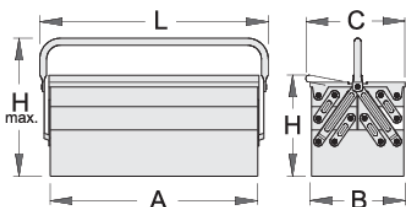

Kaseta 5 - delna za orodje

911/5

Profili

Atributi izdelka

- uporaba eko barve s standardom kvalitete Qualicoat
- kratka izvedba z enim ročajem
- kaseto je možno zakleniti z obešanko

A

B

C

225

320

3956

* Slike proizvodov so simbolične. Vse dimenzije so v mm, masa v g. Vse navedene dimenzije lahko odstopajo v tolerančnih merah.

Uporaba (slike)

Photo (slike)

Accessories

 Vložek SOS za kaseto 911