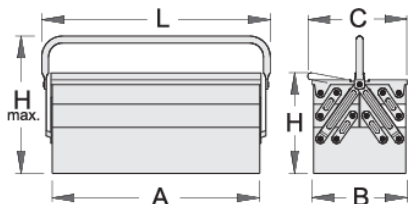

Ящик инструментальный - 5 отделений

911/5

Профили

Описание товара

- используется экологичное покрытие, соответствующее стандарту качества Qualicoat
- короткий, с одной ручкой
- на ящик можно повесить замок

210

220

500

225

320

3956

* Изображения продуктов носят демонстрационный характер. Все размеры указаны в миллиметрах, вес в граммах.

Использование (картинки)