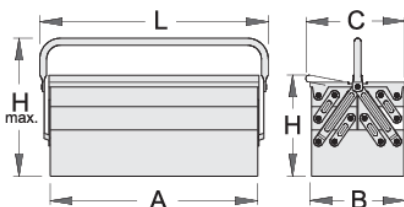

Cutie de scule-5 compartimente

911/5

Profile

Caracteristicile produsului

- vopsele ecologice fara cadmiu si plumb
- model scurt cu un maner
- box can be locked with padlock

A

B

C

225

320

3956

* Imaginea produsului este simbolica. Toate dimensiunile sunt exprimate în mm, greutatea în grame.

0 (pictures)

Photo (pictures)

Accessories

 modul SOS pentru 911