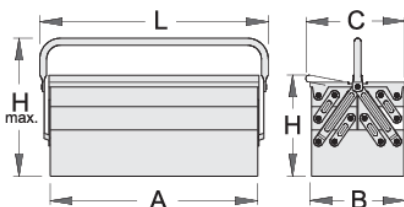

Касета за алат со пет оддела

911/5

Profiles

Product features

- обложена со еко боја на Qualicoat стандард за квалитет
- кратка со една рачка
- кутијата може да се заклучи со катанец

A

B

C

225

320

3956

* Сликите на производите се симболични. Сите димензии се во мм, тежината е во грамови. Сите наведени димензии може да се разликуваат во ниво на толеранција

Usage (pictures)

Photo (pictures)

Accessories