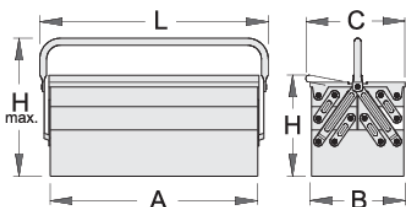

Касета за алат со пет оддела

911/5

Profiles

Product features

- обложена со еко боја на Qualicoat стандард за квалитет
- кратка со една рачка
- кутијата може да се заклучи со катанец

A

B

C

225

320

3956

* Сликите на производите се симболични. Сите димензии се во мм, тежината е во грамови. Сите наведени димензии може да се разликуваат во ниво на толеранција

Usage (pictures)

Photo (pictures)

Accessories