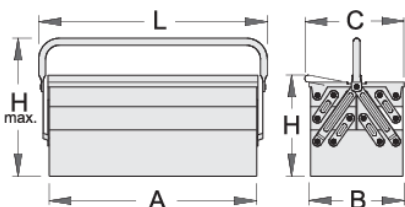

Szerszámláda - 5 rekesssel

911/5

Profilok

Termékjellemzők

- környezetbarát porszórt festékbevonattal Qualicoat minőségi szabvány szerint
- rövid típus, egy fogantyúval
- láda lakattal zárható

A

B

C

225

320

3956

* A termékeképek illusztrációk. Minden feltüntetett méret milliméterben, a tömegek grammokban. Az összes feltüntetett méret eltérhet a toleranciának megfelelően.

Használat (pictures)

Photo (pictures)