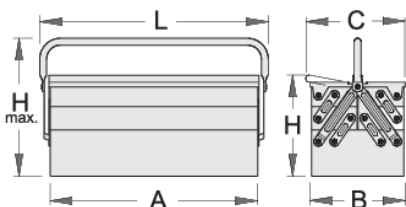

Szerszámláda - 5 rekesssel

911/5

Profilok

Termékjellemzők

- környezetbarát porszórt festékbevonattal Qualicoat minőségi szabvány szerint
- rövid típus, egy fogantyúval
- láda lakattal zárható

A

B

C

225

320

3956

* A termékeképek illusztrációk. Minden feltüntetett méret milliméterben, a tömegek grammokban. Az összes feltüntetett méret eltérhet a toleranciának megfelelően.

Használat (pictures)

Photo (pictures)