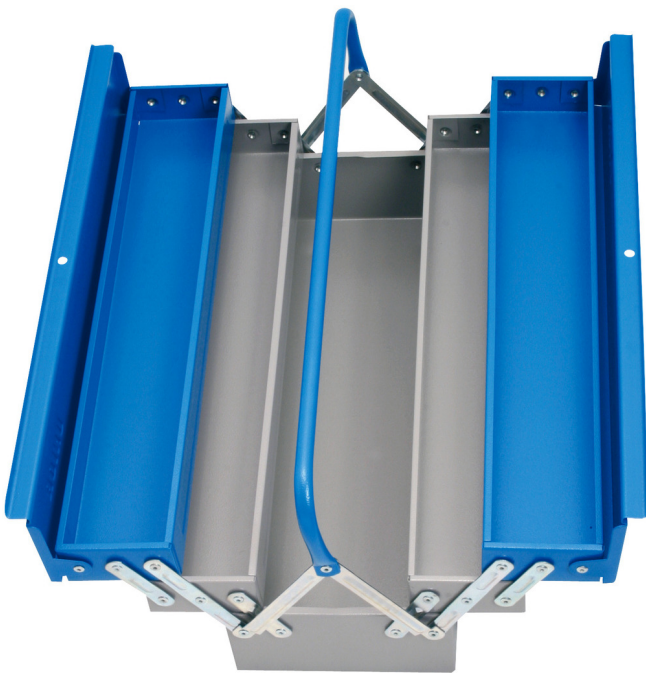

Szerszámláda - 5 rekesssel

911/5

Profilok

Termékjellemzők

- környezetbarát porszórt festékbevonattal Qualicoat minőségi szabvány szerint
- rövid típus, egy fogantyúval
- láda lakattal zárható

A

B

C