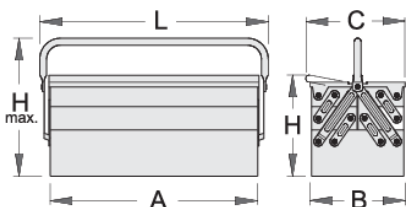

Kutija za alat, petodjelna

911/5

Profili

Atributi proizvoda

- ekološki lak bez olova i kadmija
- Kratka izvedba s jednom ručkom
- kutija se može zaključati lokotom

A

B

C